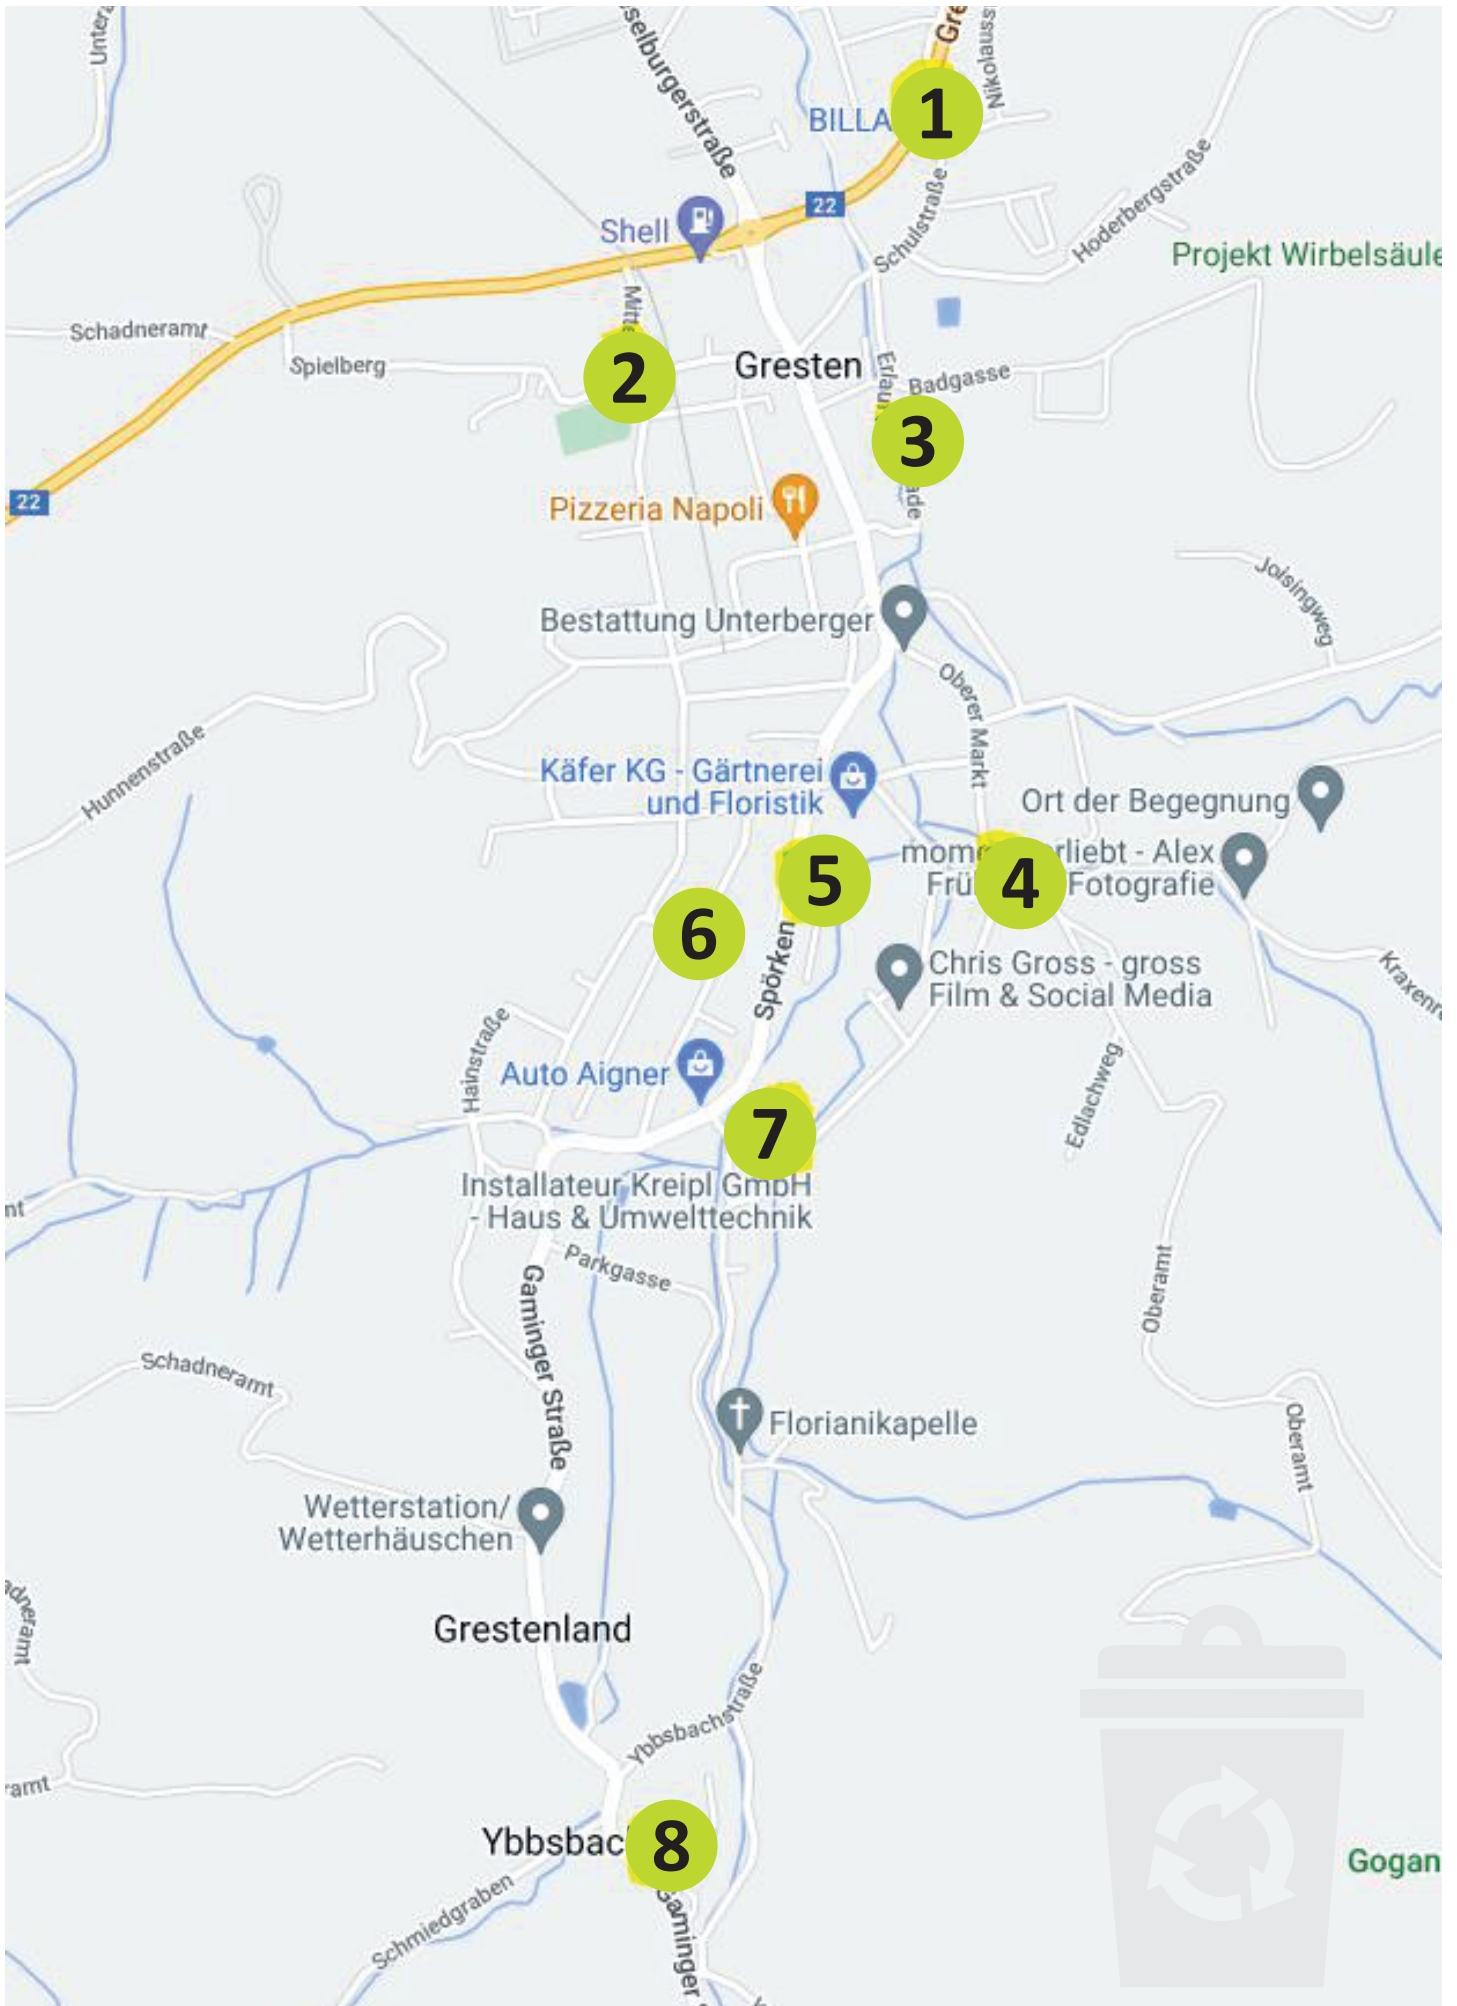

**Folgende Glasmüll-Sammelstellen
stehen Ihnen in Gresten
weiterhin zur Verfügung:**

- 1. Bereich Billa**
- 2. Friedhof**
- 3. Parkplatz Spar Prauchner**
- 4. Mühlbachstraße**
- 5. Willi Sigmund-Straße**
- 6. Franz Alt-Straße**
- 7. Kinderdorf**
- 8. Gamingersstraße**

1

2

3

6

5

4

7

8